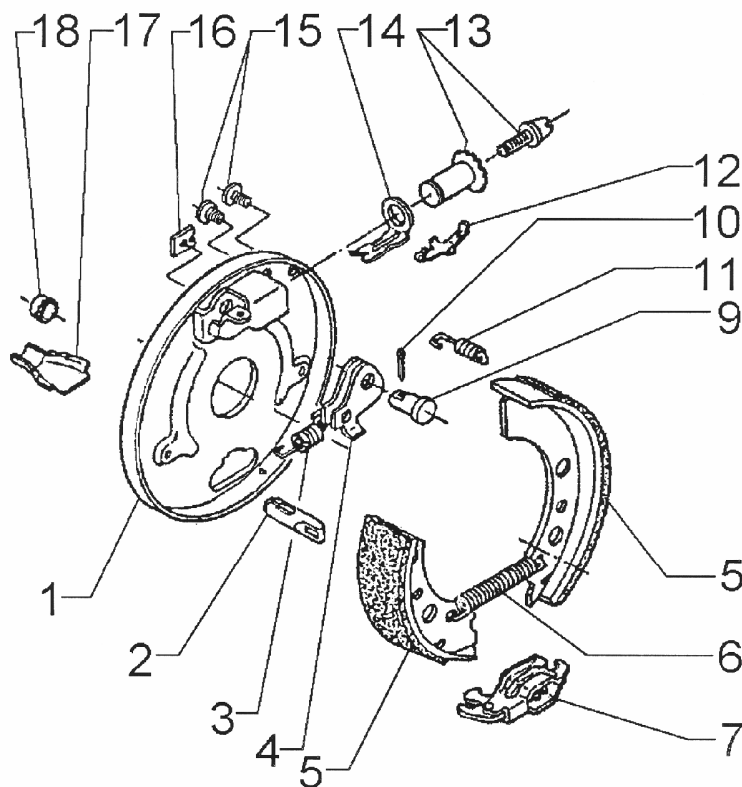

Ersatzteilliste

ETI.-Nr.:  811 409
Benennung: RB-BAUS 2361

Erstelldatum: 10.12.02
Datum letzter Änderung: 19.11.03
Änderung b
Umstellung auf neues ET-Set

Pos.	Benennung	Zeichnungs- Nummer
1	Bremsschild geschweißt li	690 753
	Bremsschild geschweißt re	690 754
2	Einhängeöse	604 262
3	Zugfeder links	
	Zugfeder rechts	218 737 00 03
4	Rückmatikhebel links	571 386
	Rückmatikhebel rechts	571 387
5	Bremssbackenset	1213890
6	Zugfeder	208 200 00 07
7	Spreizgelenkschloß	571 510
9	Lagerbolzen	368 651

Pos.	Benennung	Zeichnungs- Nummer
10	Splint 4x20 DIN 94	700 192
11	Druckfeder	208 880 00 03
12	Blattfeder	368 405
13	Nachstellschraube und Nachstellmutter	218 737 08
14	Druckbügel	368 361
15	Stopfen 10x13x11	373 245
16	Abdeckblech	238 261 00 02
17	Schale	371 387
18	Kappe	371 389

 in SET **1213890** enthalten

Der Einzelverkauf von Bremsbacken ist nach EU-Richtlinie 2002/78/EG vom 01.Okt 2002 nicht mehr zulässig!

ACHTUNG: POS 6, 11, 16 einzeln bestellbar oder im Bremsbacken-Set 1213890 enthalten!