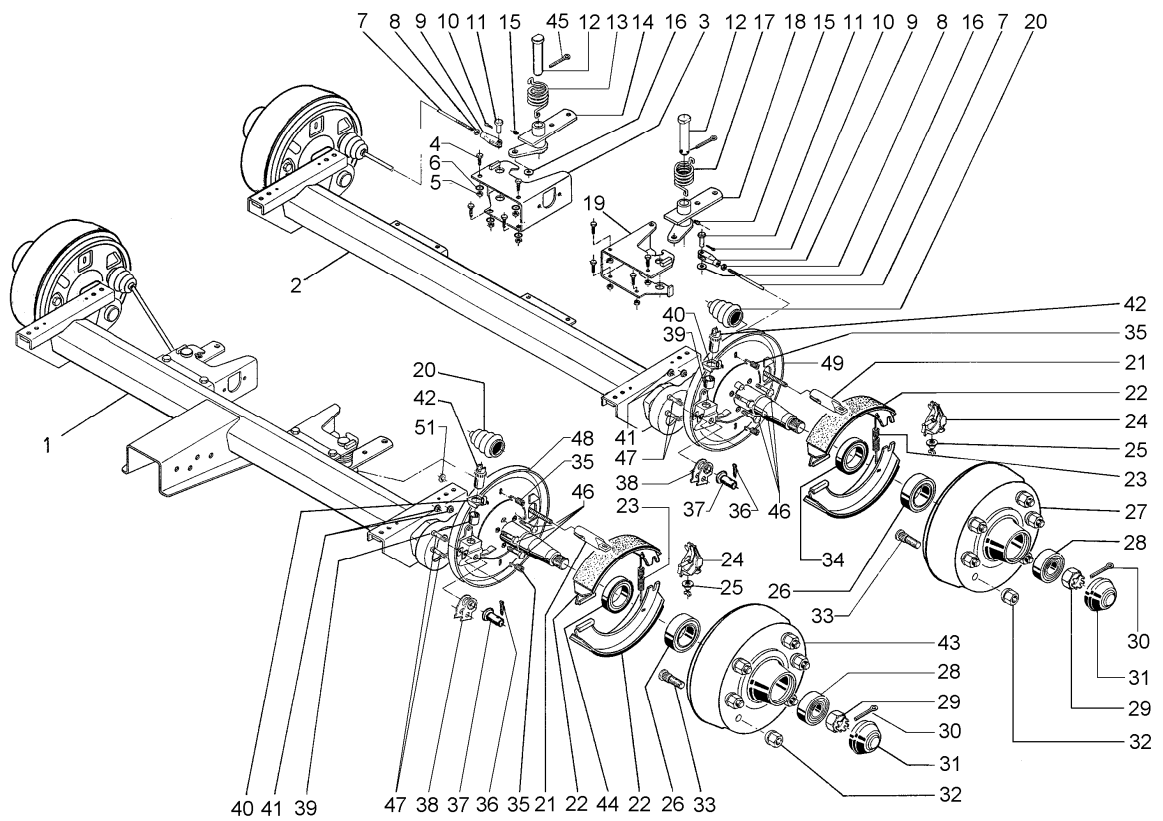

Ersatzteilliste

ETI.-Nr.: 811 403
Benennung: Achse GU LNGS GBR TA5000

Erstelldatum: 06.11.02
Datum letzter Änderung: 17.11.03
Änderung: Umstellung auf neues ET-Set

Pos.	Benennung	Zeichnungs- Nummer	Pos.	Benennung	Zeichnungs- Nummer
1	Achse 1	ohne ABV *	27	Bremstrommel kpl. 3062 ABV	1302421
2	Achse 2	mit ABV *	28	Kegelrollenlager 32008X DIN 720	702 125
3	Konsole rechts geschw.	1313796	29	Kronenmutter M33x1,5	701 277
4	Skt.-Schraube M12x30 DIN 933-8.8A3C	701 987	30	Splint 6,3x63 DIN 94	700 856
5	Skt.-Mutter M12 DIN 985-10 A3C	702 750	31	Verschlusskappe	368 527
6	Scheibe A13 DIN 125	700 140	32	Kugelbundmutter	701 202
7	Zugstange Ø10	Länge bei Bestellung angeben	33	Radbolzen	248 794 00 05
8	Skt.-Mutter M10 DIN 934-8 A3C	700 109	34	Wellendichtring ABV	702 126
9	Gabelkopf 10x40 A3C	700 739	35	Druckfeder	278 196 00 04
10	Splint 3,2x20 DIN 94 A3C	702 004	36	Splint 4x25 DIN 94	700 193
11	Bolzen B10 A3C DIN 1444	702 795	37	Lagerbolzen	704 462
12	Bolzen	1312391	38	Arretierhebel kpl.	690 613
13	Drehfeder rechts	358 268	39	Buchse	368 535
14	Bremshebel re geschw.	1312396	40	Sicherungsblech	358 259
15	Schmiernippel AS 6 DIN 71412	700 203	41	Lupolen-Stopfen 10x13x11	373 245
16	Scheibe A 10,5 DIN 125 A3C	700 139	42	Nachstellmutter kpl. mit Nachstellschraube	646 155
17	Drehfeder links	358 267	43	Bremstrommel 3062	1302420
18	Bremshebel li geschw.	1312395	44	Wellendichtring	358 893
19	Konsole links geschw.	1313795	45	Splint 6,3x36 DIN 94	700 197
20	Faltenbalg	375 411	46	Skt.-Schraube M12x25 8.8 DIN 933	701 958
21	Einhängeöse	358 266	47	Zylinderschraube M8x18 8.8 DIN 912	704 800
22	Bremsbackenset	1220334	48	Bremsschild geschw. links	691 001
23	Rückholfeder links	258 925 00 04		Bremsschild geschw. rechts	691 002
	Rückholfeder rechts	355 833	49	Bremsschild geschw. links	690 611
24	Spreizschloß links mont. auto. Nachstell.	614 340		Bremsschild geschw. rechts	690 612
	Spreizschloß rechts mont. auto. Nachstell.	614 341	50	Spreizschloß kpl.li Pos.24+25	574 371
25	Nachstellrad mont. li	614 338		Spreizschloß kpl.re Pos. 24+25	574 372
	Nachstellrad mont. re	614 339	51	Stopfen	357 228
26	Kegelrollenlager 30211 DIN 720	701 774			

*ABV = Automatischer Blockierverhinderer im SET **1220334** enthalten

Die Druckluftbremsanlage sowie die Teile des automatischen Blockierverhinderers (ABV) sind nicht im Lieferumfang von AL-KO enthalten! Diese Teile bitte beim Aufbauhersteller bestellen.

Der Einzelverkauf von Bremsbacken ist nach EU-Richtlinie 2002/78/EG vom 01.Okt 2002 nicht mehr zulässig!

ACHTUNG: POS 23, 35 einzeln bestellbar oder im Bremsbacken-Set 1220334 enthalten!

Ersatzteilliste

ETI-Nr. 811403