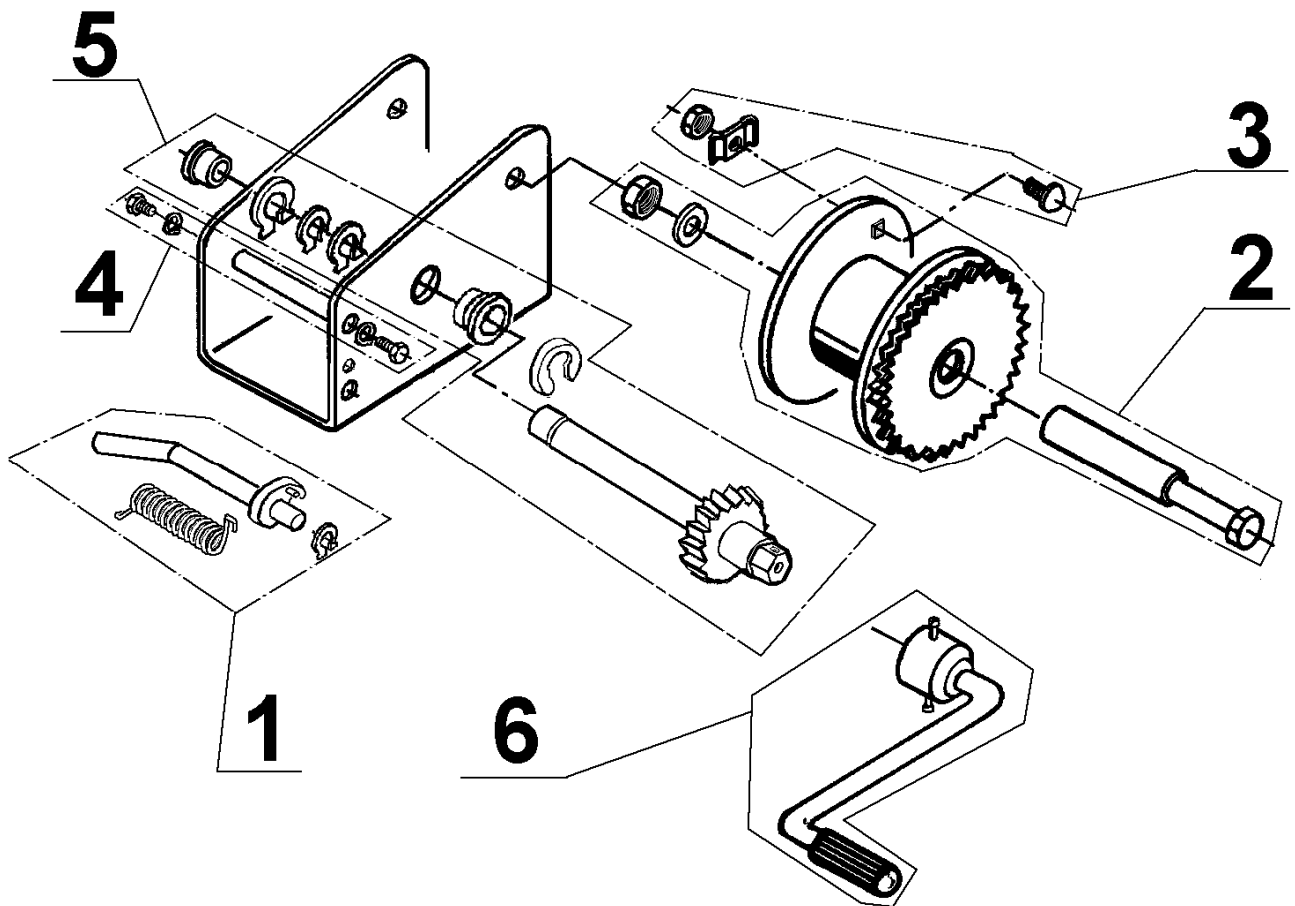

Ersatzteilliste

ETI.-Nr.:  811 391
Benennung: Seilwinde Typ 500 ungebremst

Erstelldatum: 22.07.03
Datum letzter Änderung:
Änderung:

Pos.	Benennung	Zeichn.- Nr.	Pos.	Benennung	Zeichn.- Nr.
1	Sperrhebel kpl.	352 735	4	Distanzrohr kpl.	352 738
2	Seiltrommel	352 736	5	Antriebswelle	352 739
3	Seilbefestigung	352 737	6	Kurbel	352 740

Ersatzteilliste

Pos. 1: Sperrhebel kpl. Ident.-Nr. 352 735	
	
Pos. 2: Seiltrommel Ident.-Nr. 352 736	Pos. 3: Seilbefestigung Ident.-Nr. 352 737
	
Pos. 4: Distanzrohr Ident.-Nr. 352 738	Pos. 5: Antriebswelle Ident.-Nr. 352 739
	
Pos. 6: Kurbel Ident.-Nr. 352 740	