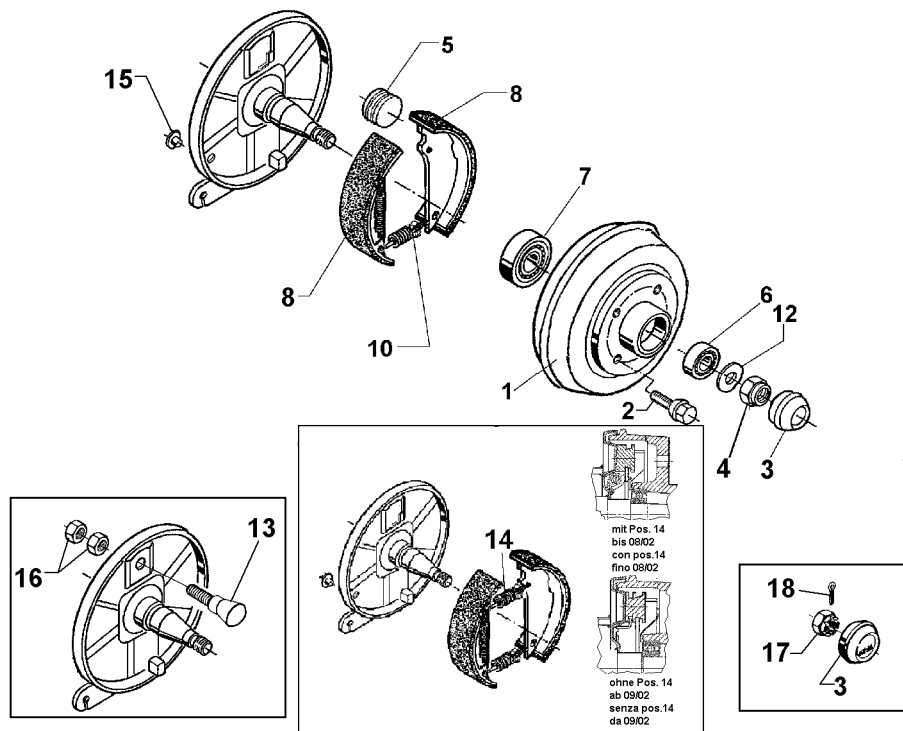

Ersatzteilliste

ALKO

Fahrzeugtechnik

ETI.-Nr.:

811 233

Benennung:

Radbremse PER 135.30
ohne Nachstelleinrichtung

Erstelldatum: 16.02.00
Datum letzter Änderung: 12.11.03
Änderung: kpl. überarbeitet
Umstellung auf neues ET-Set

Pos.	Benennung	Zeichnungs- Nummer	Pos.	Benennung	Zeichnungs- Nummer
1	Bremstrommel 98x4/M12x1,5	370 799	11	Bowdenzug 800/1020	357 216
2	Radschraube Kugel M12x1,5	208 167 00 20		1040/1260	357 217
	Kegel M12x1,5	208 167 00 18		1220/1440	358 758
3	Abschlußkappe	208 399 00 02	12	Scheibe	218 215 00 05
4	Sicherungsmutter	1312008	13	Nachstellbolzen	370 794
5	Lagerbolzen	625793	14	Zugfeder	370 795
6	Kugellager nur satzweise wechselbar	702 550	15	Stopfen	373 245
7	Kugellager nur satzweise wechselbar	701 309	16	Mutter	700 283
8	Bremsbackenset	1220335	17	Kronenmutter	700 754
10	Zugfeder	370 796	18	Splint	702797

im SET **1220335** enthalten

**Ausf: mit Nachstelleinr.
bis 10/97
(ohne ETI-Nr.)**

**Pos. 14 entfällt
ab 09/02**

bis 08/02

Der Einzelverkauf von Bremsbacken ist nach EU-Richtlinie 2002/78/EG vom 01.Okt 2002 nicht mehr zulässig!

ACHTUNG: POS 10 einzeln bestellbar oder im Bremsbacken-Set 1220335 enthalten!